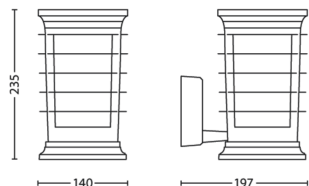

PHILIPS

Nástenné svietidlo

myGarden

Patio

sivá

15280/54/PN