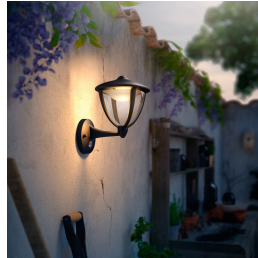

Teplé bílé světlo

Teplota barvy světla se může různit a udává se v jednotkách Kelvin (K). Žárovky s nízkou hodnotou teploty světla v Kelvinech poskytují hřejivé, přívětivější světlo, zatímco žárovky s vyšší hodnotou přinášejí chladné světlo, které působí energičtěji. Tato žárovka Philips nabízí hřejivé bílé světlo vytvářející útulnou atmosféru.