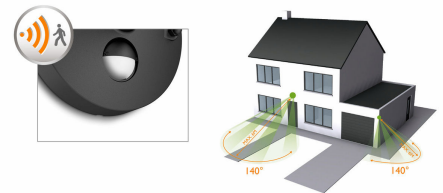

Včetně senzoru pohybu

Se světlem získáte i senzor pohybu, který vám rozsvítí světlo na uvítanou při cestě domů nebo upozorní, když jde někdo k vám. Jakmile senzor zjistí pohyb, světlo se automaticky zapne.