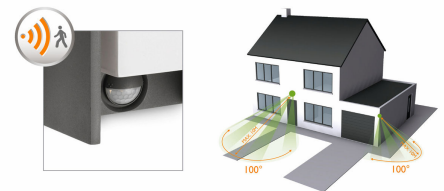

Přívětivé a uklidňující světlo

Senzor pohybu se automaticky zapne, když přijдете domů, a dá vám vědět, jakmile někdo přijde.