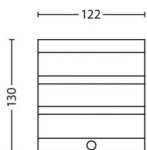

PHILIPS

Nástěnné svítidlo

myGarden

Calgary

nerez

LED

17315/47/16