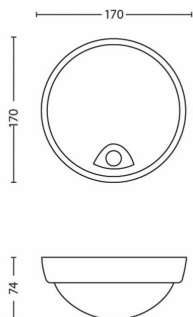

PHILIPS

Nástěnné svítidlo

myGarden

Eagle

černá

LED

17318/30/16