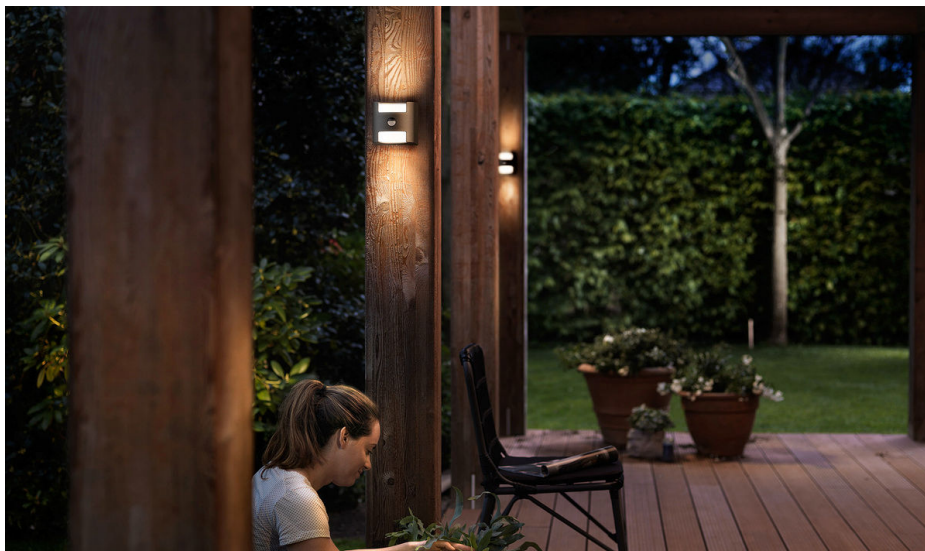

## Vždy krásně prosvětlený domov

Toto venkovní nástěnné LED světlo Philips Grass v antracitové barvě je vyrobeno z odolného, tlakově litého hliníku a je vybaveno pohybovým čidlem. Ořezaný kostkovitý design rozsvítí vaši stěnu odshora dolů pomocí dvou oslnivých paprsků hřejivého bílého světla.