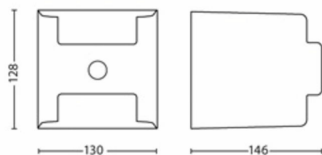

Určeno pro vaši zahradu

- Včetně senzoru pohybu pro pohodlí a bezpečí
- IP44 – odolné proti vlivům počasí