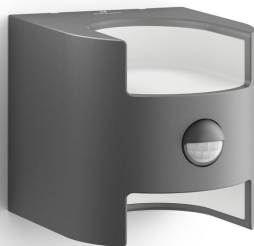

## Nástěnné svítidlo

myGarden

Grass IR

antracitová

LED

17322/93/16

## Vždy krásně prosvětlený domov

Toto venkovní nástěnné LED světlo Philips Grass v antracitové barvě je vyrobeno z odolného, tlakově litého hliníku a je vybaveno pohybovým čidlem. Ořezaný kostkovitý design rozsvítí vaši stěnu odshora dolů pomocí dvou oslnivých paprsků hřejivého bílého světla.