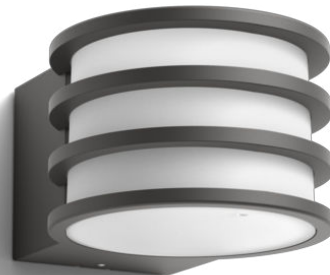

PHILIPS

Vonkajšie nástenné
svietidlo Lucca

Hue White

Obsahuje LED žiarovku E27

Teplé biele svetlo (2 700 K)

Napájané zo siete

Inteligentné ovládanie – Hue
Bridge*

17401/93/PO