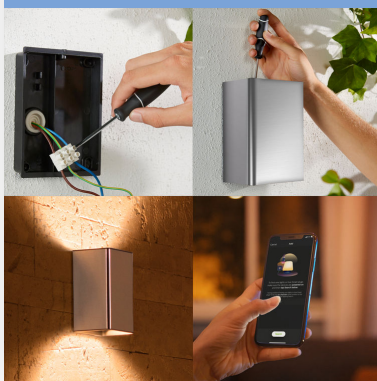

PHILIPS

Vonkajšie nástenné
svetidlo Resonate

Hue White and color
ambiance

Integrované LED

Biele a farebné svetlo

Napájané zo siete

Inteligentné ovládanie – Hue
Bridge*

17464/47/P7

Neobmedzené možnosti

Strieborné nástenné svetidlo Resonate, ktoré smeruje svetlo nahor i nadol prostredníctvom trojuholníkových svetelných efektov, umožňuje osvetliť verandy a dvory elegantným, farebným svetlom.