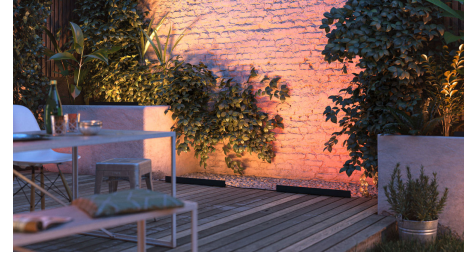

Záplava barevného světla

Integrovaný kovový štít odráží světlo nahoru a rovnoměrně ho rozkládá na velkou plochu, a tím snižuje nepříjemné oslnění. Svítidla řady Amarant jsou ideální na rozsáhlé stěny, ohrady nebo živé ploty.