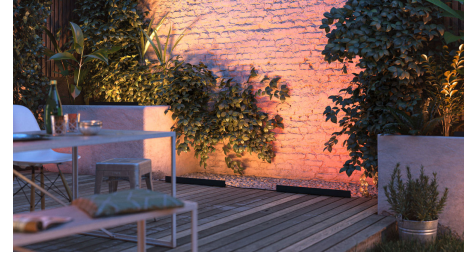

Záplava farebného svetla

Integrovaný kovový štít odráža svetlo nahor a rovnomerne ho rozkladá na veľkú plochu, a tým znižuje nepríjemné oslnenie. Svetidlá radu Amarant sú ideálne na veľké steny, ohrady alebo živé ploty.