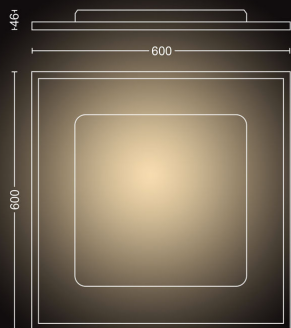

PHILIPS

Štvorcový svetelný panel Aurelle

Hue White ambiance

Integrované LED

Ovládanie cez Bluetooth alebo aplikáciu

Ovládanie aplikáciou alebo hlasom*

Pridajte zariadenie Hue Bridge a získajte ešte viac funkcií

32162/31/P6