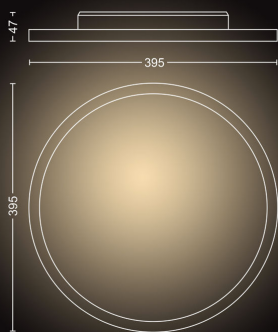

PHILIPS

Okrúhly svetelný panel Aurelle Hue

Hue White ambiance

Integrované LED

Ovládanie cez Bluetooth alebo aplikáciu

Ovládanie aplikáciou alebo hlasom*

Pridajte zariadenie Hue Bridge a získajte ešte viac funkcií

32164/31/P6