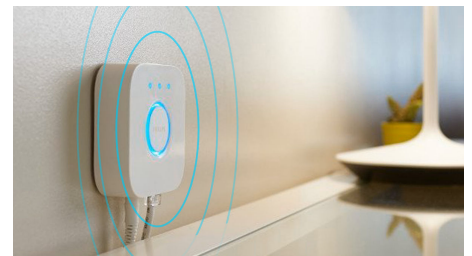

Hue Bridge vám sprístupní kompletnú ponuku funkcií inteligentného osvetlenia

Svoje inteligentné osvetlenia doplníte zariadením Hue Bridge (predáva sa samostatne) a vychutnajte si kompletnú ponuku funkcií radu Philips Hue. Zariadenie Hue Bridge vám umožní pridať až 50 inteligentných svietidiel, ktoré môžete ovládať v celej domácnosti. Ak chcete celú konfiguráciu inteligentného domáceho osvetlenia zautomatizovať, vytvorte si rutinné postupy. Svietidlá ovládajte, aj keď práve nie ste doma, a dokúpte si k nim aj ďalšie príslušenstvo, akým sú snímače pohybu alebo inteligentné spínače.