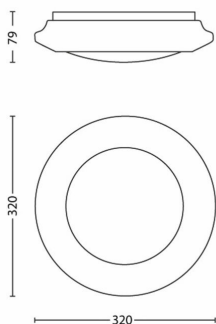

PHILIPS

Stropní světlo

myLiving

Svítlidlo Cinnabar 2700 K

bílá

LED

33362/31/16