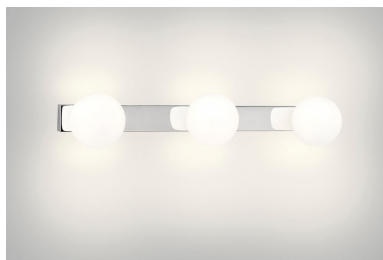

Teplé bílé světlo

Teplota barvy světla se může různit a udává se v jednotkách Kelvin (K). Žárovky s nízkou hodnotou teploty světla v Kelvinech poskytují hřejivé, přívětivější světlo, zatímco žárovky s vyšší hodnotou přinášejí chladné světlo, které působí energičtěji. Tato žárovka Philips nabízí hřejivé bílé světlo vytvářející útulnou atmosféru.