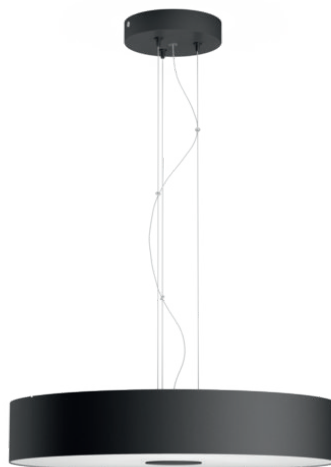

# PHILIPS

Závesné svetidlo  
Fair

Hue White ambiance

Integrované LED

Ovládanie cez Bluetooth alebo aplikáciu

Vrátane stmievacieho spínača

Pridajte zariadenie Hue Bridge a získajte ešte viac funkcií

40339/30/P6

## Jednoduché inteligentné osvetlenie

Čierne závesné svetidlo Philips Hue White ambiance Fair vyžaruje teplé i chladné biele svetlo nahor aj nadol, pričom ponúka aj svetelné recepty pre každodenné činnosti. Umožňuje priame ovládanie priloženým stmievačom Hue dimmer switch alebo pomocou funkcie Bluetooth. Ak chcete získať ďalšie funkcie inteligentného osvetlenia, pripojte svetidlo k zariadeniu Hue Bridge.