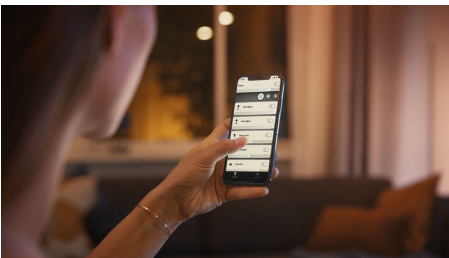

Pohodlné stlmenie

- Spárovanie s bezdrôtovým stmievačom na zaistenie jednoduchého bezdrôtového ovládania

Jednoduché inteligentné osvetlenie

- Ovládanie až 10 svetiel súčasne pomocou aplikácie Bluetooth
- Ovládanie osvetlenia hlasom*
- Navodte si tú správnu atmosféru osvetlením s teplým až studeným bielym svetlom
- Získajte dokonalé svetelné recepty pre svoje denné aktivity
- Hue Bridge vám sprístupní kompletnú ponuku funkcií inteligentného osvetlenia

Hlavné prvky

Stmievanie bez potreby inštalácie

Ovládajte svoje svietidlá Philips Hue priamo pomocou bezdrôtového stmievača. Môžete zapínať a vypínať svietidlá, prepínať medzi štyrmi odlišnými svetelnými receptami a stlmiť svetlo na správnu úroveň jas. Inštalácia je rýchla, jednoduchá a bezproblémová. Stačí stmievač spárovať so svietidlom a umiestniť ho kdekoľvek v domácnosti. Skutočne je to také jednoduché.

Ovládanie až 10 svetiel súčasne pomocou aplikácie Bluetooth

Aplikácia Hue Bluetooth vám umožní hlasom ovládať inteligentné svietidlá Hue v jednej miestnosti v domácnosti. Môžete pridať až 10 inteligentných svietidiel a ovládať ich jedným ťuknutím na tlačidlo v mobilnom zariadení.