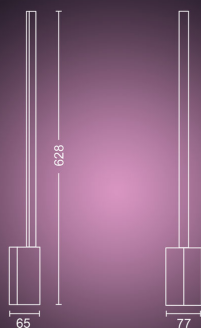

## Stolové svetidlo Signe

Hue White and color  
ambiance

Integrované LED

Ovládanie cez Bluetooth alebo  
aplikáciu

Ovládanie aplikáciou alebo  
hlasom\*

Pridajte zariadenie Hue Bridge a  
získajte ešte viac funkcií

40801/48/P9