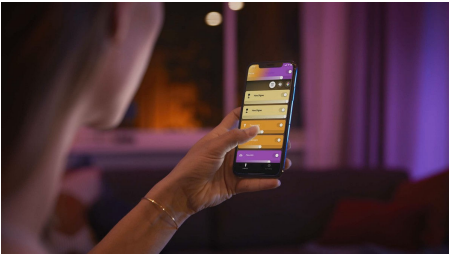

PHILIPS

Nástenné svetidlo Liane

Hue White and color
ambiance

Integrované LED

Ovládanie cez Bluetooth alebo
aplikáciu

Ovládanie aplikáciou alebo
hlasom*

Pridajte zariadenie Hue Bridge a
získajte ešte viac funkcií

40902/30/P9

Jednoduché inteligentné osvetlenie

Nástenné svetidlo Liane má elegantný dizajn a efekt nepriameho osvetlenia. Použite ho na vytvorenie dokonalej atmosféry s akýmkoľvek odtieňom bieleho alebo farebného svetla. Funguje ako samostatné svetidlo alebo ako súčasť systému inteligentného osvetlenia v spojení so zariadením Hue Bridge.

Jednoduché inteligentné osvetlenie

- Ovládanie až 10 svetiel súčasne pomocou aplikácie Bluetooth
- Ovládanie osvetlenia hlasom*
- Farebné inteligentné svetlo vám prinesie zážitky šité na mieru
- Navodte si tú správnu atmosféru osvetlením s teplým až studeným bielym svetlom
- Získajte dokonalé svetelné recepty pre svoje denné aktivity
- Hue Bridge vám sprístupní kompletnú ponuku funkcií inteligentného osvetlenia

Hlavné prvky

Ovládanie až 10 svetiel súčasne pomocou aplikácie Bluetooth

Aplikácia Hue Bluetooth vám umožní hlasom ovládať inteligentné svetidlá Hue v jednej miestnosti v domácnosti. Môžete pridať až 10 inteligentných svetidiel a ovládať ich jedným ťuknutím na tlačidlo v mobilnom zariadení.