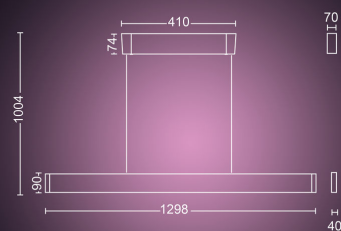

PHILIPS

Závesné svetidlo Ensis

Hue White and color
ambiance

Integrované LED

Ovládanie cez Bluetooth alebo
aplikáciu

Ovládanie aplikáciou alebo
hlasom*

Pridajte zariadenie Hue Bridge a
získajte ešte viac funkcií

40903/31/P9