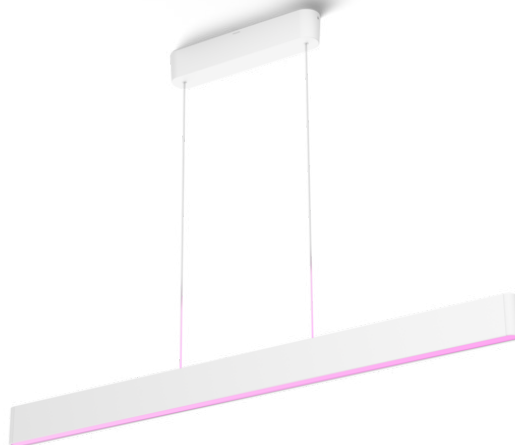

PHILIPS

Závesné svetidlo Ensis

Hue White and color
ambiance

Integrované LED

Ovládanie cez Bluetooth alebo
aplikáciu

Ovládanie aplikáciou alebo
hlasom*

Pridajte zariadenie Hue Bridge a
získajte ešte viac funkcií

40903/31/P9

Jednoduché inteligentné osvetlenie

Štíhly dizajn závesného svetidla Ensis a možnosť nastavenia výšky umožňujú jednoducho skombinovať funkčné a náladové osvetlenie. Funguje ako samostatné svetidlo alebo ako súčasť systému inteligentného osvetlenia v spojení so zariadením Hue Bridge.

Technické údaje

Dizajn a povrchová úprava

- Farba: biela
- Materiál: hliník

Rozličné

- Špeciálne navrhnuté pre: Domáca kancelária a študovňa
- Štýl: Moderné
- Typ: Závesné svietidlo
- EyeComfort: Nie

Spotreba energie