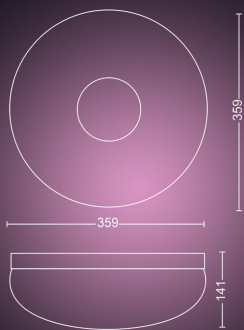

PHILIPS

Stropné svietidlo Flourish

Hue White and color
ambiance

Integrované LED

Ovládanie cez Bluetooth alebo
aplikáciu

Ovládanie aplikáciou alebo
hlasom*

Pridajte zariadenie Hue Bridge a
získajte ešte viac funkcií

40905/31/P9