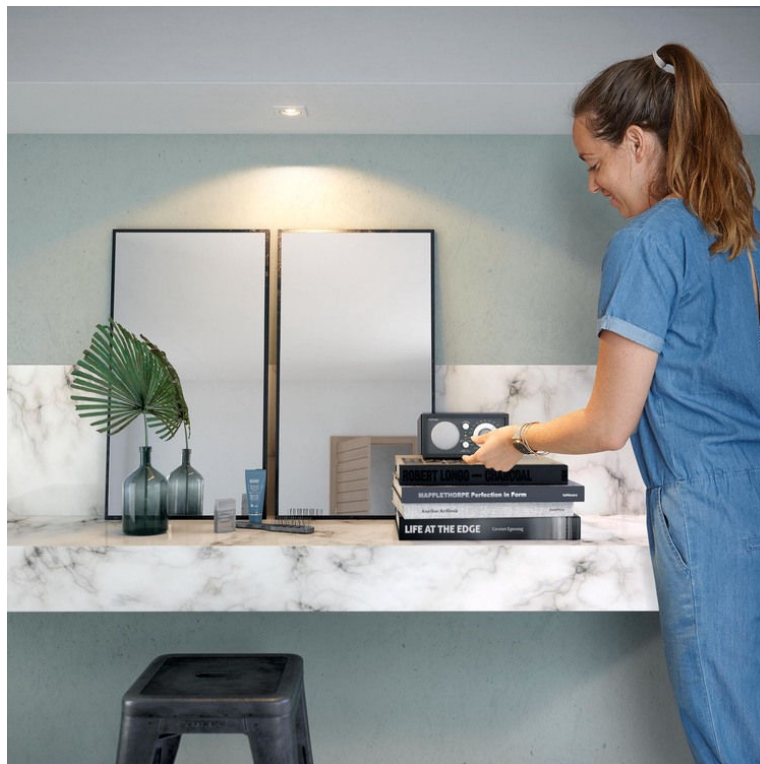

## Vytvořte si ten pravý styl osvětlení

Zapuštěné bodové svítidlo Philips Enneper je vyrobeno z vysoce kvalitního materiálu a vyznačuje se prostými konturami, které se hodí ke každému stylu. Doplňte své bodové svítidlo stylovou žárovkou Philips GU10 LED a zajistěte si tak vysoce kvalitní osvětlení s dlouhou životností.