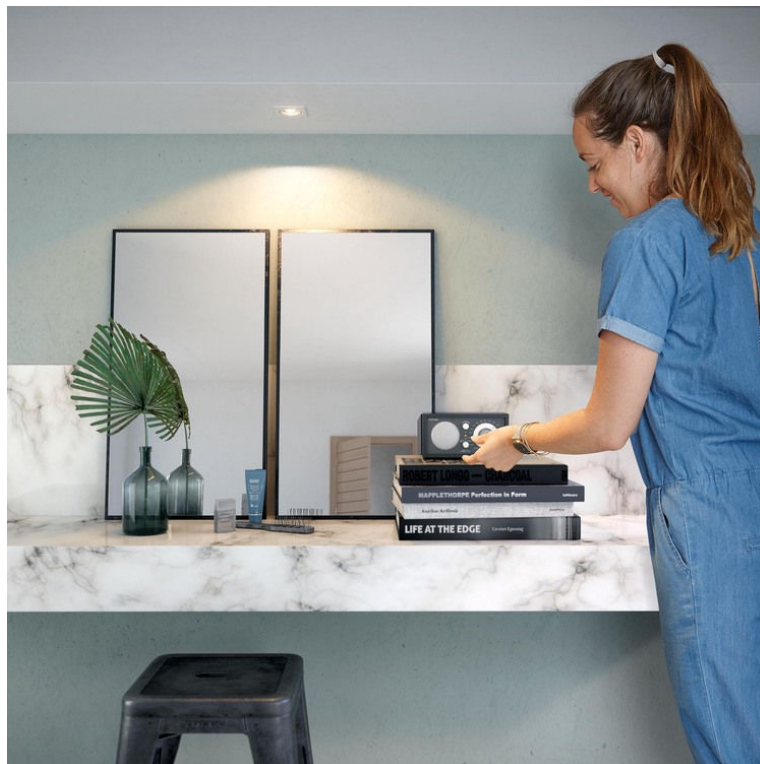

PHILIPS

Zapustené bodové
svietidlo

myLiving

ENNEPER

biela

LED

50191/31/PN

Vytvorte správny štýl osvetlenia

Zapustené bodové svetlo Philips Enneper je vyrobené z vysoko kvalitného materiálu a vyznačuje sa jednoduchými líniami, ktoré ladia s každým štýlom. Vyberte si žiarovku Philips GU10 LED, ktorá vyhovuje vášmu štýlu a zaistíte si veľmi kvalitné svetlo s dlhou životnosťou.

Špeciálne vlastnosti

- Neobsahuje žiarovku
- Jednoduchá výmena žiarovky

Navrhnuté pre vašu obývačku a spáľňu

- materiál vysokej kvality
- Bez prachu, bez korózie

Hlavné prvky

Neobsahuje žiarovku

Svietidlo sa predáva bez žiarovky, takže si môžete zvoliť svetelný výkon, ktorý vám najviac vyhovuje z hľadiska danej miestnosti aj osobného vkusu. Ak si zvolíte žiarovku LED Philips, zaručene získate vysokú kvalitu a dlhotrvajúci svetelný výkon.

Jednoduchá výmena žiarovky

Nový jednoducho použiteľný krúžok umožňuje bezproblémovú výmenu žiarovky s päticou GU10.

materiál vysokej kvality

Toto zapustené bodové svietidlo je zhotovené z vysokokvalitných syntetických materiálov. Tie sú zárukou pevného a trvácneho produktu, ktorý bude vašu domácnosť skrášľovať počas mnohých rokov.