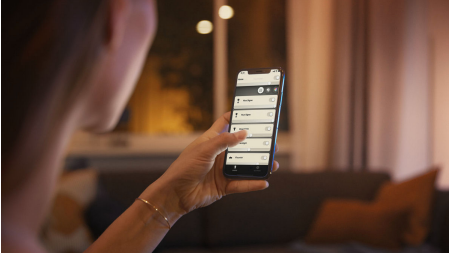

## Jednoduché inteligentné osvetlenie

Zapustené biele bodové svetidlo Philips Hue White ambiance Milliskin splynie so svojím okolím a ponúkne vám teplé až chladné tóny bieleho svetla a zabudované svetelné recepty, ktoré vám pomôžu ľahšie naberať energiu, sústrediť sa, čítať a relaxovať. Ak chcete sprístupniť ďalšie funkcie inteligentného osvetlenia, stačí sa pripojiť k zariadeniu Hue Bridge.

### Jednoduché inteligentné osvetlenie

- Ovládanie až 10 svetiel súčasne pomocou aplikácie Bluetooth
- Ovládanie osvetlenia hlasom\*
- Navodte si tú správnu atmosféru osvetlením s teplým až studeným bielym svetlom
- Získajte dokonalé svetelné recepty pre svoje denné aktivity
- Hue Bridge vám sprístupní kompletnú ponuku funkcií inteligentného osvetlenia

## Ovládanie až 10 svetiel súčasne pomocou aplikácie Bluetooth

Aplikácia Hue Bluetooth vám umožní hlasom ovládať inteligentné svietidlá Hue v jednej miestnosti v domácnosti. Môžete pridať až 10 inteligentných svietidiel a ovládať ich jedným tuknutím na tlačidlo v mobilnom zariadení.