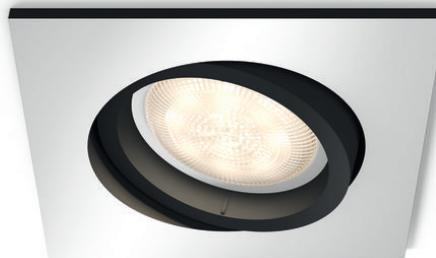

PHILIPS

Rozširujúce zapustené bodové svetidlo Milliskin

Hue White ambiance

Obsahuje LED žiarovku GU10

Ovládanie cez Bluetooth alebo aplikáciu

Ovládanie aplikáciou alebo hlasom*

Pridajte zariadenie Hue Bridge a získajte ešte viac funkcií

50421/48/P9

Jednoduché inteligentné osvetlenie

Zapustené hliníkové bodové svetidlo Philips Hue White ambiance Milliskin splynie so svojím okolím a ponúkne vám teplé až chladné tóny bieleho svetla a zabudované svetelné recepty. Ovládať ho môžete priamo pomocou funkcie Bluetooth, alebo si sprístupníte ďalšie funkcie pripojením k zariadeniu Hue Bridge.

- Dĺžka výrezu: 7,0 cm
- Šírka výrezu: 7,0 cm
- Dĺžka: 9,0 cm
- Netto hmotnosť: 0,198 kg
- Zapustená vzdialenosť: 10 cm
- Šírka: 9,0 cm

Servis

- Záruka: 2 roky

Technické špecifikácie

- Životnosť až: 15 000 h
- Celkový výstup svetidla v lúmenoch (skryté): 350 lm
- Výstup pribalenej žiarovky v lúmenoch: 350 lm
- Svetelný zdroj zodpovedá tradičnej žiarovke: 50 W
- Celkový svetelný tok svetidla v lúmenoch: 350 lm
- Technológia žiarovky: LED, 230 V
- Farba svetla: 2200 – 6500 Hue White Ambiance
- Napájanie zo siete: 50 – 60 Hz
- Svetidlo s možnosťou stmievania: áno
- LED: áno
- Zabudované LED: Nie
- Energetická trieda pribaleného zdroja svetla: A
- Svetidlo je kompatibilné so žiarovkou (žiarovkami) triedy: A+ až E
- Počet žiaroviek: 1
- Objímka/pätica: GU10
- Vráťane žiarovky s wattovým výkonom: 5 W
- Náhradná žiarovka s maximálnym wattovým výkonom: 5.5 W
- Kód IP: IP20
- Trieda ochrany: II – s dvojitou izoláciou
- Vymeniteľný svetelný zdroj: áno