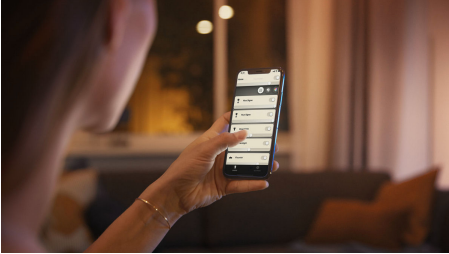

50421/48/P9

Jednoduché inteligentné osvetlenie

Zapustené hliníkové bodové svetidlo Philips Hue White ambiance Milliskin splynie so svojím okolím a ponúkne vám teplé až chladné tóny bieleho svetla a zabudované svetelné recepty. Ovládať ho môžete priamo pomocou funkcie Bluetooth, alebo si sprístupníte ďalšie funkcie pripojením k zariadeniu Hue Bridge.

Jednoduché inteligentné osvetlenie

- Ovládanie až 10 svetiel súčasne pomocou aplikácie Bluetooth
- Ovládanie osvetlenia hlasom*
- Navodte si tú správnu atmosféru osvetlením s teplým až studeným bielym svetlom
- Získajte dokonalé svetelné recepty pre svoje denné aktivity
- Hue Bridge vám sprístupní kompletnú ponuku funkcií inteligentného osvetlenia

Hlavné prvky

Ovládanie až 10 svetiel súčasne pomocou aplikácie Bluetooth

Aplikácia Hue Bluetooth vám umožní hlasom ovládať inteligentné svietidlá Hue v jednej miestnosti v domácnosti. Môžete pridať až 10 inteligentných svietidiel a ovládať ich jedným tuknutím na tlačidlo v mobilnom zariadení.