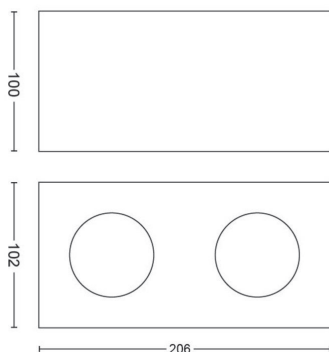

PHILIPS

Dvojité bodové svítidlo Box

WarmGlow LED

Teplé stmívatelné světlo
WarmGlow

Ideální k vytvoření dokonalé
atmosféry

Jemné světlo LED, neunavuje
oči

Vysoce kvalitní materiály

50492/30/P0

Čím víc ho ztlumíte, tím je hřejivější

Změňte atmosféru v místnosti, aby lépe vyhovovala tomu, co zrovna děláte. Bodová svítidla LED Philips WarmGlow můžete plynule ztlumit na požadovanou úroveň – od jasného funkčního světla po přívětivou teplou zář. Čím více světlo ztlumíte, tím je teplejší.

Osvětlení, jež vám dá pohodlí a klid

- Získejte vysoce kvalitní světlo LED, které je energeticky úsporné
- Životnost světelného zdroje je až 30 let užívání
- Okamžitá jasnost po zapnutí
- Vysoký světelný výkon – 1 000 lumenů
- Navrženo pro pohodlí vašich očí
- Integrované světlo LED
- Pro váš klid vám poskytujeme 5letou záruku

Všestranné osvětlení pro každý okamžik vašeho dne

- Změna atmosféry pouhým otočením stmívače

Špičkový design pro optimální světelný efekt

- Kvalitní materiál s dlouhou životností
- Dokonalý světelný paprsek pro bodové osvětlení
- Nastavitelné bodové světlo pro maximální flexibilitu