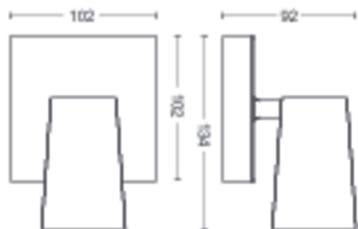

PHILIPS

Bodové svetidlo

myLiving

PAISLEY

hliník

50571/48/PN