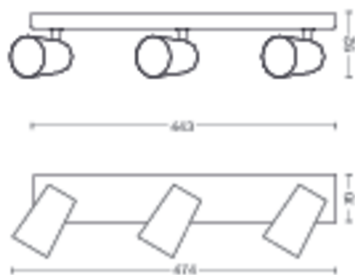

PHILIPS

Bodové svetidlo

myLiving

PAISLEY

biela

50573/31/PN