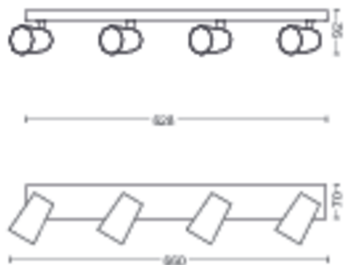

# PHILIPS

Bodové svítidlo

myLiving

PAISLEY

bílá

50574/31/PN

## Rozměry a hmotnost výrobku

- Výška: 9,2 cm
- Délka: 62,8 cm
- Čistá hmotnost: 1,370 kg
- Šířka: 11,8 cm