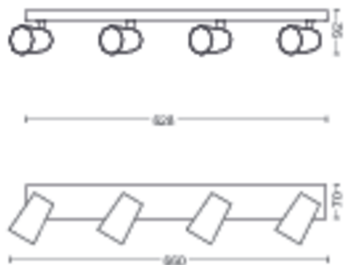

PHILIPS

Bodové svetidlo

myLiving

PAISLEY

biela

50574/31/PN