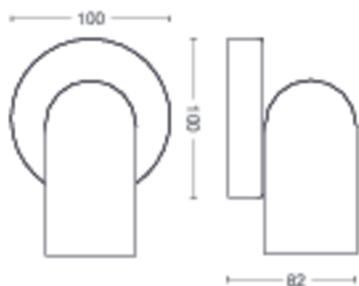

PHILIPS

Bodové svetidlo

myLiving

PONGEE

biela

50581/31/PN