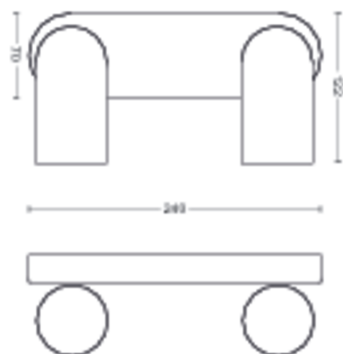

PHILIPS

Bodové svetidlo

myLiving

PONGEE

biela

50582/31/PN