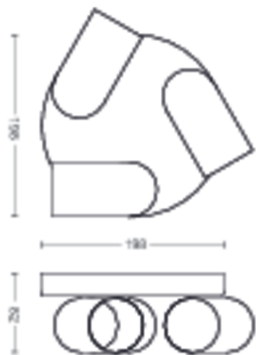

PHILIPS

Bodové svítidlo

myLiving

PONGEE

bílá

50583/31/PN