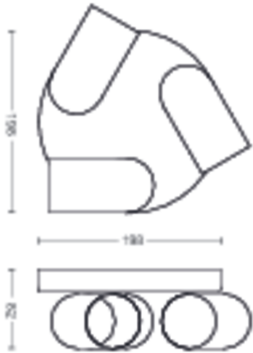

# PHILIPS

Bodové svetidlo

myLiving

PONGEE

biela

50583/31/PN