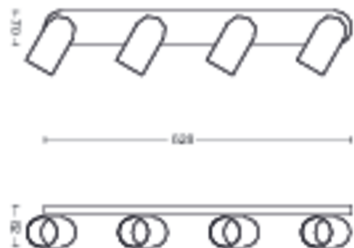

PHILIPS

Bodové svítidlo

myLiving

PONGEE

bílá

50584/31/PN