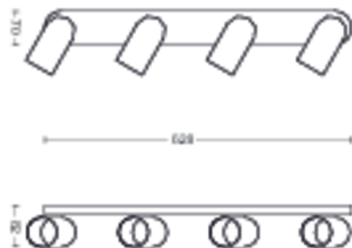

PHILIPS

Bodové svetidlo

myLiving

PONGEE

biela

50584/31/PN