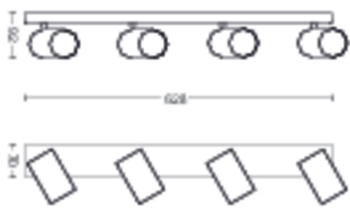

PHILIPS

Bodové svítidlo

myLiving

KOSIPO

černá

50594/30/PN

Radostný život v každém okamžiku

Tato řada bodových světel Philips „my Living Contemporary“ se vyznačuje elegantními siluetami a vysoce kvalitním světlem, jež odpovídá soudobému vkusu, trendům a životnímu stylu.