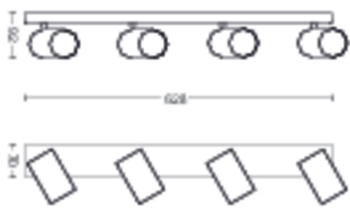

PHILIPS

Bodové svetidlo

myLiving

KOSIPO

čierna

50594/30/PN

Radost' zo života v danej chvíli

Philips my Living Contemporary je rad elegantných bodových svetidiel s kvalitným osvetlením, ktoré sa hodia k moderným štýlom, trendom a spôsobom života.