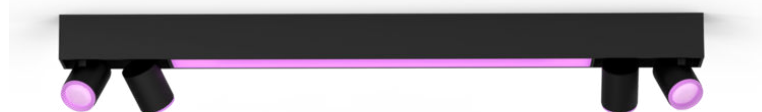

PHILIPS

Centris 4-bodové stropné svietidlo

Hue White and color
ambiance

Integrované LED

Ovládanie cez Bluetooth alebo
aplikáciu

Ovládanie aplikáciou alebo
hlasom*

Pridajte zariadenie Hue Bridge a
získajte ešte viac funkcií

50607/30/P7

Jednoduché inteligentné osvetlenie

Získajte funkčné a zároveň náladové osvetlenie v jednom svietidle. Čierny Centris pozostáva z pevného stropného svietidla a štyroch bodových svetiel, ktoré je možné nastaviť do požadovaných uhlov. Pre jedinečný vzhľad môžete každé svetlo nastaviť na jednu z miliónov farieb.

Hlavné prvky

Spojte funkčné a náladové osvetlenie v jednom svetidle

Philips Hue Centris prepája funkčnosť a estetiku v stropnom svetidle, ktoré pozostáva z centrálného svetidla s bodovými svetlami, ktoré sa dajú jednotlivo nastaviť, aby osvetlili rozličné časti miestnosti. Nastavte Centris na jednu z miliónov farieb alebo na akýkoľvek odtieň teplého či chladného bieleho svetla alebo nastavte každú lampu na iný odtieň a oživte ich vzhľad.

Rozmery a hmotnosť výrobku

- Výška: 12,8 cm
- Dĺžka: 99 cm
- Netto hmotnosť: 3,858 kg
- Šírka: 8,5 cm

Servis

- Záruka: 2 roky

Technické špecifikácie

- Životnosť až: 15 000 h
- Svetelný zdroj 2 zodpovedá tradičnej žiarovke: 50 W
- Celkový svetelný tok svietidla v lúmenoch: 4200 lm
- Technológia žiarovky 2: LED, 230 V
- Počet žiaroviek 2: 4
- Objímka/pätica 2: GU10
- Vrátane žiarovky s wattovým výkonom 2: 5.7 W
- Náhradná žiarovka s maximálnym wattovým výkonom 2: 6 W
- Farba svetla 2: 2 000 – 6 500 Hue White Color Ambiance
- Napájanie zo siete: 50 – 60 Hz
- Svietidlo s možnosťou stmievania: áno
- LED: áno
- Zabudované LED: áno
- Energetická trieda pribaleného zdroja svetla: zabudované LED + žiarovka triedy A
- Svietidlo je kompatibilné so žiarovkou (žiarovkami) triedy: A+ až E
- Počet žiaroviek: 1
- Vrátane žiarovky s wattovým výkonom: 40 W
- Kód IP: IP20
- Trieda ochrany: I – s uzemnením
- Vymeniteľný svetelný zdroj: Nie