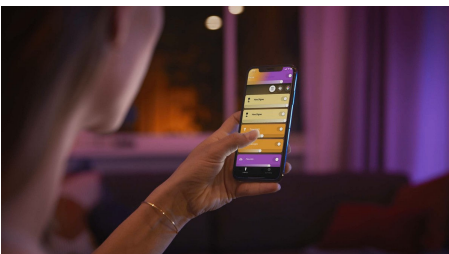

50607/30/P7

Jednoduché inteligentné osvetlenie

Získajte funkčné a zároveň náladové osvetlenie v jednom svietidle. Čierny Centris pozostáva z pevného stropného svietidla a štyroch bodových svetiel, ktoré je možné nastaviť do požadovaných uhlov. Pre jedinečný vzhľad môžete každé svetlo nastaviť na jednu z miliónov farieb.

Neobmedzené možnosti

- Spojte funkčné a náladové osvetlenie v jednom svietidle

Jednoduché inteligentné osvetlenie

- Ovládanie až 10 svetiel súčasne pomocou aplikácie Bluetooth
- Ovládanie osvetlenia hlasom*
- Farebné inteligentné svetlo vám prinesie zážitky šité na mieru
- Navodte si tú správnu atmosféru osvetlením s teplým až studeným bielym svetlom
- Získajte dokonalé svetelné recepty pre svoje denné aktivity
- Hue Bridge vám sprístupní kompletnú ponuku funkcií inteligentného osvetlenia

Hlavné prvky

Spojte funkčné a náladové osvetlenie v jednom svetidle

Philips Hue Centris prepája funkčnosť a estetiku v stropnom svetidle, ktoré pozostáva z centrálného svetidla s bodovými svetlami, ktoré sa dajú jednotlivo nastaviť, aby osvetlili rozličné časti miestnosti. Nastavte Centris na jednu z miliónov farieb alebo na akýkoľvek odtieň teplého či chladného bieleho svetla alebo nastavte každú lampu na iný odtieň a oživte ich vzhľad.

Ovládanie až 10 svetiel súčasne pomocou aplikácie Bluetooth

Aplikácia Hue Bluetooth vám umožní hlasom ovládať inteligentné svetidlá Hue v jednej miestnosti v domácnosti. Môžete pridať až 10 inteligentných svetidiel a ovládať ich jedným ťuknutím na tlačidlo v mobilnom zariadení.