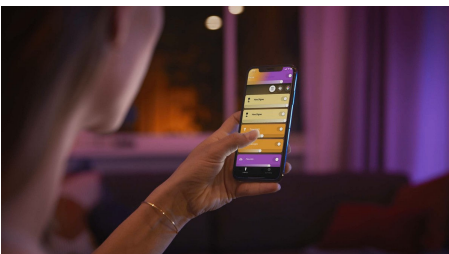

## Jednoduché inteligentné osvetlenie

Získajte funkčné a zároveň náladové osvetlenie v jednom svietidle. Biely Centris pozostáva z pevného stropného svietidla a štyroch bodových svetiel, ktoré je možné nastaviť do požadovaných uhlov. Pre jedinečný vzhľad môžete každé svetlo nastaviť na jednu z miliónov farieb.

### Jednoduché inteligentné osvetlenie

- Ovládanie až 10 svetiel súčasne pomocou aplikácie Bluetooth
- Ovládanie osvetlenia hlasom\*
- Farebné inteligentné svetlo vám prinesie zážitky šité na mieru
- Navodte si tú správnu atmosféru osvetlením s teplým až studeným bielym svetlom
- Získajte dokonalé svetelné recepty pre svoje denné aktivity
- Hue Bridge vám sprístupní kompletnú ponuku funkcií inteligentného osvetlenia

## Spojte funkčné a náladové osvetlenie v jednom svetidle

Philips Hue Centris prepája funkčnosť a estetiku v stropnom svetidle, ktoré pozostáva z centrálného svetidla s bodovými svetlami, ktoré sa dajú jednotlivo nastaviť, aby osvetlili rozličné časti miestnosti. Nastavte Centris na jednu z miliónov farieb alebo na akýkoľvek odtieň teplého či chladného bieleho svetla alebo nastavte každú lampu na iný odtieň a oživate ich vzhľad.

## Ovládanie až 10 svetiel súčasne pomocou aplikácie Bluetooth

Aplikácia Hue Bluetooth vám umožní hlasom ovládať inteligentné svetidlá Hue v jednej miestnosti v domácnosti. Môžete pridať až 10 inteligentných svetidiel a ovládať ich jedným ťuknutím na tlačidlo v mobilnom zariadení.