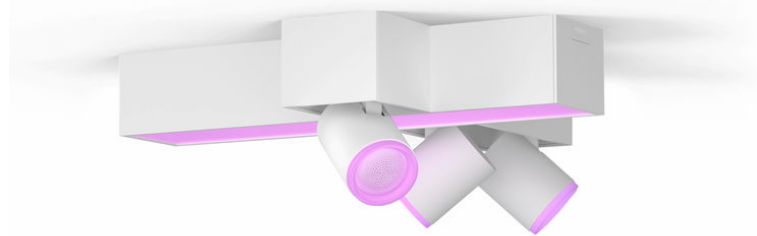

PHILIPS

Centris 3-bodové
krížové stropné svetidlo

Hue White and color
ambiance

Integrované LED

Ovládanie cez Bluetooth alebo
aplikáciu

Ovládanie aplikáciou alebo
hlasom*

Pridajte zariadenie Hue Bridge a
získajte ešte viac funkcií

50608/31/P7

Jednoduché inteligentné osvetlenie

Získajte funkčné a zároveň náladové osvetlenie v jednom svetidle. Biely Centris pozostáva z pevného stropného svetidla a troch bodových svetiel, ktoré je možné nastaviť do požadovaných uhlov. Pre jedinečný vzhľad môžete každé svetlo nastaviť na jednu z miliónov farieb.

Hlavné prvky

Spojte funkčné a náladové osvetlenie v jednom svetidle

Philips Hue Centris prepája funkčnosť a estetiku v stropnom svetidle, ktoré pozostáva z centrálného svetidla s bodovými svetlami, ktoré sa dajú jednotlivo nastaviť, aby osvetlili rozličné časti miestnosti. Nastavte Centris na jednu z miliónov farieb alebo na akýkoľvek odtieň teplého či chladného bieleho svetla alebo nastavte každú lampu na iný odtieň a oživate ich vzhľad.