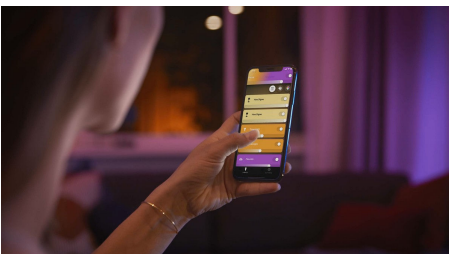

50608/31/P7

Jednoduché inteligentné osvetlenie

Získajte funkčné a zároveň náladové osvetlenie v jednom svetidle. Biely Centris pozostáva z pevného stropného svetidla a troch bodových svetiel, ktoré je možné nastaviť do požadovaných uhlov. Pre jedinečný vzhľad môžete každé svetlo nastaviť na jednu z miliónov farieb.

Neobmedzené možnosti

- Spojte funkčné a náladové osvetlenie v jednom svetidle

Jednoduché inteligentné osvetlenie

- Ovládanie až 10 svetiel súčasne pomocou aplikácie Bluetooth
- Ovládanie osvetlenia hlasom*
- Farebné inteligentné svetlo vám prinesie zážitky šité na mieru
- Navodte si tú správnu atmosféru osvetlením s teplým až studeným bielym svetlom
- Získajte dokonalé svetelné recepty pre svoje denné aktivity
- Hue Bridge vám sprístupní kompletnú ponuku funkcií inteligentného osvetlenia

Hlavné prvky

Spojte funkčné a náladové osvetlenie v jednom svetidle

Philips Hue Centris prepája funkčnosť a estetiku v stropnom svetidle, ktoré pozostáva z centrálného svetidla s bodovými svetlami, ktoré sa dajú jednotlivo nastaviť, aby osvetlili rozličné časti miestnosti. Nastavte Centris na jednu z miliónov farieb alebo na akýkoľvek odtieň teplého či chladného bieleho svetla alebo nastavte každú lampu na iný odtieň a oživate ich vzhľad.

Ovládanie až 10 svetiel súčasne pomocou aplikácie Bluetooth

Aplikácia Hue Bluetooth vám umožní hlasom ovládať inteligentné svetidlá Hue v jednej miestnosti v domácnosti. Môžete pridať až 10 inteligentných svetidiel a ovládať ich jedným ťuknutím na tlačidlo v mobilnom zariadení.