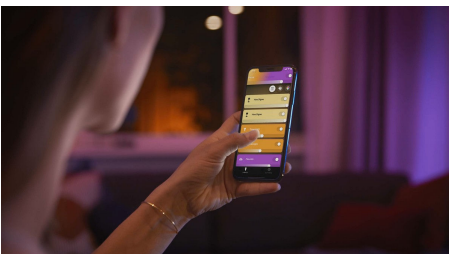

50609/31/P7

Jednoduché inteligentné osvetlenie

Získajte funkčné a zároveň náladové osvetlenie v jednom svietidle. Biely Centris pozostáva z pevného stropného svietidla a troch bodových svetiel, ktoré je možné nastaviť do požadovaných uhlov. Pre jedinečný vzhľad môžete každé svetlo nastaviť na jednu z miliónov farieb.

Neobmedzené možnosti

- Spojte funkčné a náladové osvetlenie v jednom svietidle

Jednoduché inteligentné osvetlenie

- Ovládanie až 10 svetiel súčasne pomocou aplikácie Bluetooth
- Ovládanie osvetlenia hlasom*
- Farebné inteligentné svetlo vám prinesie zážitky šité na mieru
- Navodte si tú správnu atmosféru osvetlením s teplým až studeným bielym svetlom
- Získajte dokonalé svetelné recepty pre svoje denné aktivity
- Hue Bridge vám sprístupní kompletnú ponuku funkcií inteligentného osvetlenia

Hlavné prvky

Spojte funkčné a náladové osvetlenie v jednom svetidle

Philips Hue Centris prepája funkčnosť a estetiku v stropnom svetidle, ktoré pozostáva z centrálnneho svetidla s bodovými svetlami, ktoré sa dajú jednotlivo nastaviť, aby osvetlili rozličné časti miestnosti. Nastavte Centris na jednu z miliónov farieb alebo na akýkoľvek odtieň teplého či chladného bieleho svetla alebo nastavte každú lampu na iný odtieň a oživte ich vzhľad.

Ovládanie až 10 svetiel súčasne pomocou aplikácie Bluetooth

Aplikácia Hue Bluetooth vám umožní hlasom ovládať inteligentné svetidlá Hue v jednej miestnosti v domácnosti. Môžete pridať až 10 inteligentných svetidiel a ovládať ich jedným ťuknutím na tlačidlo v mobilnom zariadení.