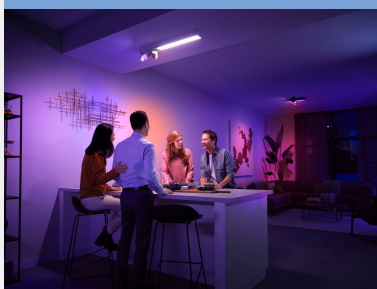

PHILIPS

Centris 3-bodové stropné svietidlo

Hue White and color
ambiance

Integrované LED

Ovládanie cez Bluetooth alebo
aplikáciu

Ovládanie aplikáciou alebo
hlasom*

Pridajte zariadenie Hue Bridge a
získajte ešte viac funkcií

50609/31/P7

Jednoduché inteligentné osvetlenie

Získajte funkčné a zároveň náladové osvetlenie v jednom svietidle. Biely Centris pozostáva z pevného stropného svietidla a troch bodových svetiel, ktoré je možné nastaviť do požadovaných uhlov. Pre jedinečný vzhľad môžete každé svetlo nastaviť na jednu z miliónov farieb.

Hlavné prvky

Spojte funkčné a náladové osvetlenie v jednom svetidle

Philips Hue Centris prepája funkčnosť a estetiku v stropnom svetidle, ktoré pozostáva z centrálnneho svetidla s bodovými svetlami, ktoré sa dajú jednotlivo nastaviť, aby osvetlili rozličné časti miestnosti. Nastavte Centris na jednu z miliónov farieb alebo na akýkoľvek odtieň teplého či chladného bieleho svetla alebo nastavte každú lampu na iný odtieň a oživte ich vzhľad.