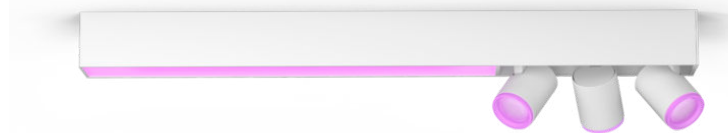

PHILIPS

Centris 3-bodové stropné svietidlo

Hue White and color
ambiance

Integrované LED

Ovládanie cez Bluetooth alebo
aplikáciu

Ovládanie aplikáciou alebo
hlasom*

Pridajte zariadenie Hue Bridge a
získajte ešte viac funkcií

50609/31/P7

Jednoduché inteligentné osvetlenie

Získajte funkčné a zároveň náladové osvetlenie v jednom svietidle. Biely Centris pozostáva z pevného stropného svietidla a troch bodových svetiel, ktoré je možné nastaviť do požadovaných uhlov. Pre jedinečný vzhľad môžete každé svetlo nastaviť na jednu z miliónov farieb.

Hlavné prvky

Spojte funkčné a náladové osvetlenie v jednom svetidle

Philips Hue Centris prepája funkčnosť a estetiku v stropnom svetidle, ktoré pozostáva z centrálnneho svetidla s bodovými svetlami, ktoré sa dajú jednotlivo nastaviť, aby osvetlili rozličné časti miestnosti. Nastavte Centris na jednu z miliónov farieb alebo na akýkoľvek odtieň teplého či chladného bieleho svetla alebo nastavte každú lampu na iný odtieň a oživte ich vzhľad.

Rozmery a hmotnosť výrobku

- Výška: 12,8 cm
- Dĺžka: 78,2 cm
- Netto hmotnosť: 3,110 kg
- Šírka: 8,5 cm

Servis

- Záruka: 2 roky

Technické špecifikácie

- Životnosť až: 15 000 h
- Svetelný zdroj 2 zodpovedá tradičnej žiarovke: 50 W
- Celkový svetelný tok svietidla v lúmenoch: 3650 lm
- Technológia žiarovky 2: LED, 230 V
- Počet žiaroviek 2: 3
- Objímka/pätica 2: GU10
- Vrátane žiarovky s wattovým výkonom 2: 5.7 W
- Náhradná žiarovka s maximálnym wattovým výkonom 2: 6 W
- Farba svetla 2: 2 000 – 6 500 Hue White Color Ambiance
- Napájanie zo siete: 50 – 60 Hz
- Svietidlo s možnosťou stmievania: áno
- LED: áno
- Zabudované LED: áno
- Energetická trieda pribaleného zdroja svetla: zabudované LED + žiarovka triedy A
- Svietidlo je kompatibilné so žiarovkou (žiarovkami) triedy: A+ až E
- Počet žiaroviek: 1
- Vrátane žiarovky s wattovým výkonom: 36 W
- Kód IP: IP20
- Trieda ochrany: I – s uzemnením
- Vymeniteľný svetelný zdroj: Nie