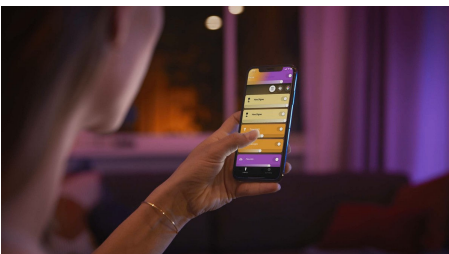

50610/31/P7

Jednoduché inteligentné osvetlenie

Získajte funkčné a zároveň náladové osvetlenie v jednom svietidle. Biely Centris pozostáva z pevného stropného svietidla a dvoch bodových svetiel, ktoré je možné nastaviť do požadovaných uhlov. Pre jedinečný vzhľad môžete každé svetlo nastaviť na jednu z miliónov farieb.

Neobmedzené možnosti

- Spojte funkčné a náladové osvetlenie v jednom svietidle

Jednoduché inteligentné osvetlenie

- Ovládanie až 10 svetiel súčasne pomocou aplikácie Bluetooth
- Ovládanie osvetlenia hlasom*
- Farebné inteligentné svetlo vám prinesie zážitky šité na mieru
- Navodte si tú správnu atmosféru osvetlením s teplým až studeným bielym svetlom
- Získajte dokonalé svetelné recepty pre svoje denné aktivity
- Hue Bridge vám sprístupní kompletnú ponuku funkcií inteligentného osvetlenia

Hlavné prvky

Spojte funkčné a náladové osvetlenie v jednom svetidle

Philips Hue Centris prepája funkčnosť a estetiku v stropnom svetidle, ktoré pozostáva z centrálného svetidla s bodovými svetlami, ktoré sa dajú jednotlivo nastaviť, aby osvetlili rozličné časti miestnosti. Nastavte Centris na jednu z miliónov farieb alebo na akýkoľvek odtieň teplého či chladného bieleho svetla alebo nastavte každú lampu na iný odtieň a oživate ich vzhľad.

Ovládanie až 10 svetiel súčasne pomocou aplikácie Bluetooth

Aplikácia Hue Bluetooth vám umožní hlasom ovládať inteligentné svetidlá Hue v jednej miestnosti v domácnosti. Môžete pridať až 10 inteligentných svetidiel a ovládať ich jedným ťuknutím na tlačidlo v mobilnom zariadení.