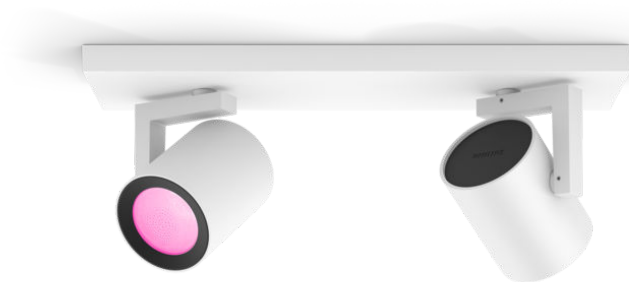

PHILIPS

Dvojité bodové svietidlo Argenta

Hue White and color
ambiance

Obsahuje LED žiarovku GU10

Ovládanie cez Bluetooth alebo
aplikáciu

Ovládanie aplikáciou alebo
hlasom*

Pridajte zariadenie Hue Bridge a
získajte ešte viac funkcií

50622/31/P7

Jednoduché inteligentné osvetlenie

Vneste do svojho domova farby pomocou svietidla Hue Argenta. Je ideálne do obývačky aj spálne. Ovládajte ho pomocou Bluetooth na okamžité zapnutie a vypnutie, stlmenie alebo nastavenie svetelnej scény v jednej miestnosti, alebo ho spárujte so zariadením Hue Bridge, aby ste umožnili všetky funkcie inteligentného osvetlenia.

Technické údaje

Dizajn a povrchová úprava

- Farba: biela
- Materiál: kov

Rozličné

- Špeciálne navrhnuté pre: Obývačka a spálňa, Kuchyňa
- Štýl: Súčasné
- Typ: Bodové svetidlo
- EyeComfort: Nie

Spotreba energie