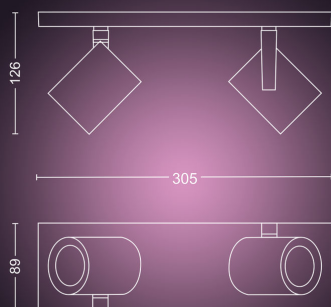

PHILIPS

Dvojité bodové svietidlo Argenta

Hue White and color
ambiance

Obsahuje LED žiarovku GU10

Ovládanie cez Bluetooth alebo
aplikáciu

Ovládanie aplikáciou alebo
hlasom*

Pridajte zariadenie Hue Bridge a
získajte ešte viac funkcií

50622/31/P7