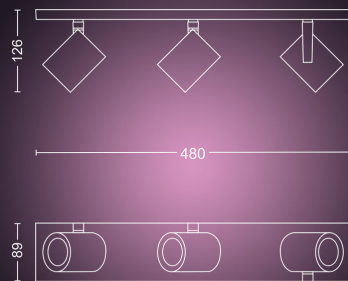

PHILIPS

Trojité bodové svietidlo Argenta

Hue White and color
ambiance

Obsahuje LED žiarovku GU10

Ovládanie cez Bluetooth alebo
aplikáciu

Ovládanie aplikáciou alebo
hlasom*

Pridajte zariadenie Hue Bridge a
získajte ešte viac funkcií

50623/48/P7