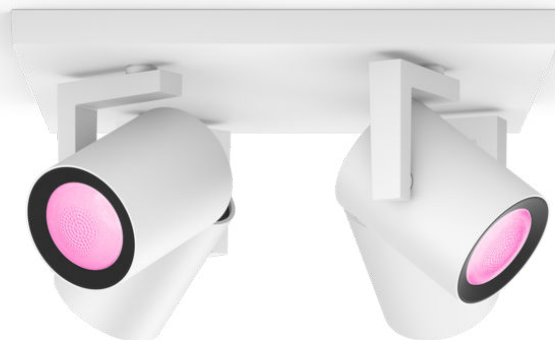

PHILIPS

Štvorité bodové
svietidlo Argenta

Hue White and color
ambiance

Obsahuje LED žiarovku GU10

Ovládanie cez Bluetooth alebo
aplikáciu

Ovládanie aplikáciou alebo
hlasom*

Pridajte zariadenie Hue Bridge a
získajte ešte viac funkcií

50624/31/P7

Jednoduché inteligentné osvetlenie

Vytvorte scénu pomocou svietidla Hue Argenta, ktoré vytvára nádherný svetelný lúč v akomkoľvek tóne bielej farby a palety 16 miliónov farieb. Ideálne do obývačky a spálne. Ovládajte ho pomocou Bluetooth na okamžité natavenie svetla v jednej miestnosti, alebo ho spárujte so zariadením Hue Bridge, aby ste umožnili všetky funkcie inteligentného osvetlenia.

Technické údaje

Dizajn a povrchová úprava

- Farba: biela
- Materiál: kov

Rozličné

- Špeciálne navrhnuté pre: Obývačka a spálňa, Kuchyňa
- Štýl: Súčasné
- Typ: Bodové svetidlo
- EyeComfort: Nie

Spotreba energie

- Označenie energetickej účinnosti (EEL): A+

Rozmery a hmotnosť výrobku

- Výška: 12,7 cm
- Dĺžka: 24 cm
- Netto hmotnosť: 1,293 kg
- Šírka: 24 cm

Servis

- Záruka: 2 roky

Technické špecifikácie

- Životnosť až: 15 000 h
- Celkový výstup svetidla v lúmenoch (skryté): 1 400 lm
- Výstup pribalenej žiarovky v lúmenoch: 350 lm
- Svetelný zdroj zodpovedá tradičnej žiarovke: 50 W
- Celkový svetelný tok svetidla v lúmenoch: 1400 lm
- Technológia žiarovky: LED, 240 V
- Farba svetla: 2 000 – 6 500 Hue White Color Ambiance
- Napájanie zo siete: 50 – 60 Hz
- Svetidlo s možnosťou stmievania: áno
- LED: áno
- Zabudované LED: Nie
- Energetická trieda pribaleného zdroja svetla: A+
- Svetidlo je kompatibilné so žiarovkou (žiarovkami) triedy: A++ až E
- Počet žiaroviek: 4
- Objímka/pätica: GU10
- Vráťane žiarovky s wattovým výkonom: 5.7 W
- Náhradná žiarovka s maximálnym wattovým výkonom: 6 W
- Kód IP: IP20
- Trieda ochrany: I – s uzemnením
- Vymeniteľný svetelný zdroj: áno