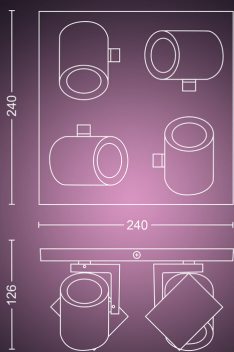

PHILIPS

Štvorité bodové
svietidlo Argenta

Hue White and color
ambiance

Obsahuje LED žiarovku GU10

Ovládanie cez Bluetooth alebo
aplikáciu

Ovládanie aplikáciou alebo
hlasom*

Pridajte zariadenie Hue Bridge a
získajte ešte viac funkcií

50624/31/P7