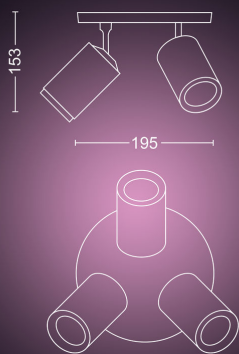

PHILIPS

Trojité bodové
svietidlo Fugato

Hue White and color
ambiance

Obsahuje LED žiarovku GU10

Ovládanie cez Bluetooth alebo
aplikáciu

Ovládanie aplikáciou alebo
hlasom*

Pridajte zariadenie Hue Bridge a
získajte ešte viac funkcií