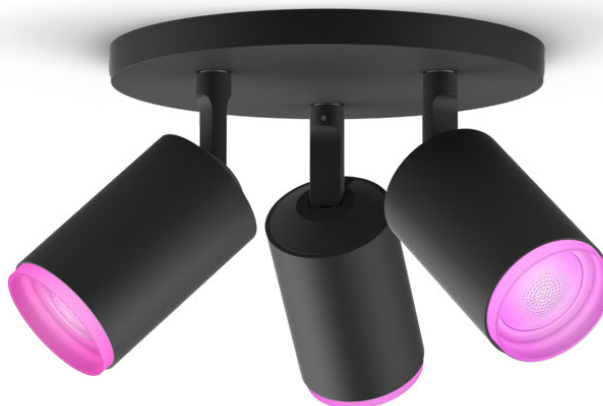

PHILIPS

Trojité bodové
svietidlo Fugato

Hue White and color
ambiance

Obsahuje LED žiarovku GU10

Ovládanie cez Bluetooth alebo
aplikáciu

Ovládanie aplikáciou alebo
hlasom*

Pridajte zariadenie Hue Bridge a
získajte ešte viac funkcií

50633/30/P7

Jednoduché inteligentné osvetlenie

Vytvorte dokonalú atmosféru pomocou svietidla Hue Fugato. Je ideálne na vytvorenie atmosféry alebo ako zvýrazňujúce osvetlenie do obývačky aj spálne. Ovládajte ho okamžite pomocou Bluetooth v jednej miestnosti, alebo ho spárujte so zariadením Hue Bridge, aby ste umožnili všetky funkcie inteligentného osvetlenia.

Technické údaje

Dizajn a povrchová úprava

- Farba: čierna
- Materiál: kov

Rozličné

- Špeciálne navrhnuté pre: Obývačka a spálňa, Kuchyňa
- Štýl: Súčasné
- Typ: Bodové svetidlo
- EyeComfort: Nie

Spotreba energie