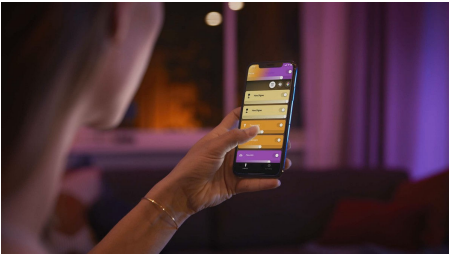

PHILIPS

Trojité bodové
svietidlo Fugato

Hue White and color
ambiance

Obsahuje LED žiarovku GU10

Ovládanie cez Bluetooth alebo
aplikáciu

Ovládanie aplikáciou alebo
hlasom*

Pridajte zariadenie Hue Bridge a
získajte ešte viac funkcií

50633/31/P7

Jednoduché inteligentné osvetlenie

Vytvorte dokonalú atmosféru pomocou svietidla Hue Fugato. Je ideálne na vytvorenie atmosféry alebo ako zvýrazňujúce osvetlenie do obývačky aj spálne. Ovládajte ho okamžite pomocou Bluetooth v jednej miestnosti, alebo ho spárujte so zariadením Hue Bridge, aby ste umožnili všetky funkcie inteligentného osvetlenia.

Jednoduché inteligentné osvetlenie

- Ovládanie až 10 svetiel súčasne pomocou aplikácie Bluetooth
- Ovládanie osvetlenia hlasom*
- Farebné inteligentné svetlo vám prinesie zážitky šité na mieru
- Navodte si tú správnu atmosféru osvetlením s teplým až studeným bielym svetlom
- Získajte dokonalé svetelné recepty pre svoje denné aktivity
- Hue Bridge vám sprístupní kompletnú ponuku funkcií inteligentného osvetlenia

Hlavné prvky

Ovládanie až 10 svetiel súčasne pomocou aplikácie Bluetooth

Aplikácia Hue Bluetooth vám umožní hlasom ovládať inteligentné svetidlá Hue v jednej miestnosti v domácnosti. Môžete pridať až 10 inteligentných svetidiel a ovládať ich jedným ťuknutím na tlačidlo v mobilnom zariadení.