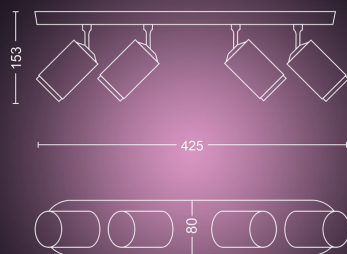

PHILIPS

Štvorité bodové
svietidlo Fugato

Hue White and color
ambiance

Obsahuje LED žiarovku GU10

Ovládanie cez Bluetooth alebo
aplikáciu

Ovládanie aplikáciou alebo
hlasom*

Pridajte zariadenie Hue Bridge a
získajte ešte viac funkcií

50634/30/P7