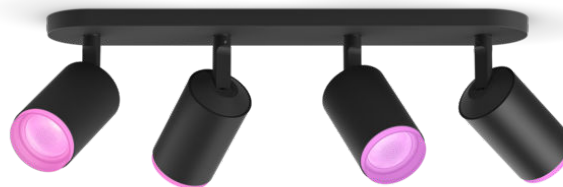

PHILIPS

Štvorité bodové
svietidlo Fugato

Hue White and color
ambiance

Obsahuje LED žiarovku GU10

Ovládanie cez Bluetooth alebo
aplikáciu

Ovládanie aplikáciou alebo
hlasom*

Pridajte zariadenie Hue Bridge a
získajte ešte viac funkcií

50634/30/P7

Jednoduché inteligentné osvetlenie

Vytvorte scénu pomocou svietidla Hue Fugato, ktoré vytvára nádherný svetelný lúč v akomkoľvek tóne bielej farby a palety 16 miliónov farieb. Ideálne do obývačky a spálne. Ovládajte ho pomocou Bluetooth na okamžité natavenie svetla v jednej miestnosti, alebo ho spárujte so zariadením Hue Bridge, aby ste umožnili všetky funkcie inteligentného osvetlenia.

Technické údaje

Dizajn a povrchová úprava

- Farba: čierna
- Materiál: kov

Rozličné

- Špeciálne navrhnuté pre: Obývačka a spálňa, Kuchyňa
- Štýl: Súčasné
- Typ: Bodové svetidlo
- EyeComfort: Nie

Spotreba energie