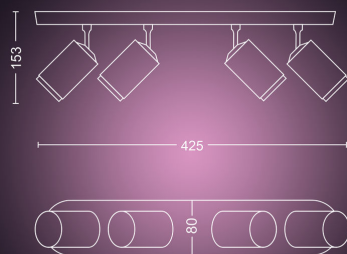

PHILIPS

Štvorité bodové
svietidlo Fugato

Hue White and color
ambiance

Obsahuje LED žiarovku GU10

Ovládanie cez Bluetooth alebo
aplikáciu

Ovládanie aplikáciou alebo
hlasom*

Pridajte zariadenie Hue Bridge a
získajte ešte viac funkcií

50634/31/P7